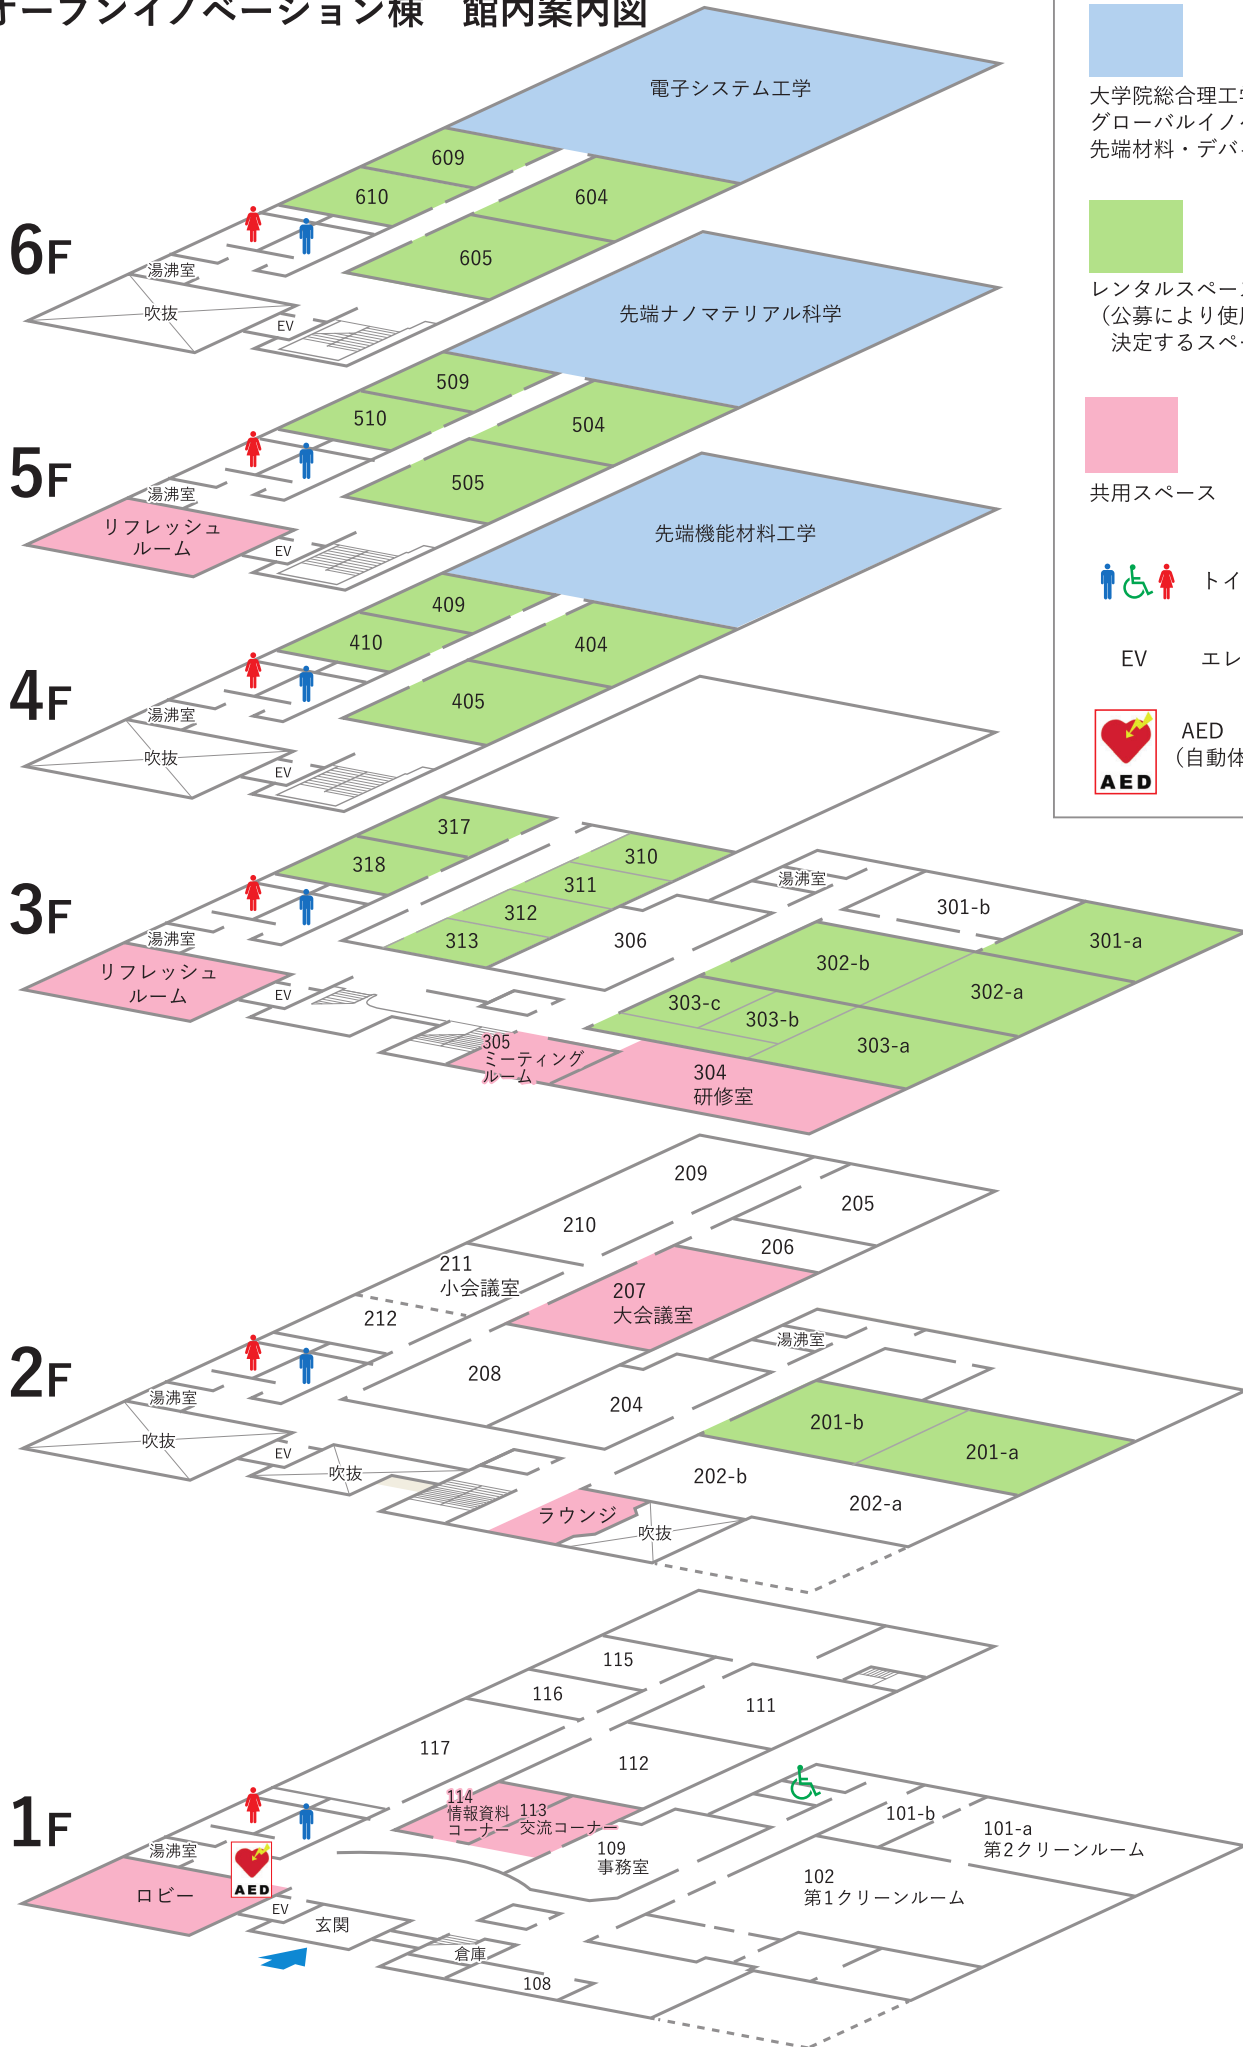

# 九州大学 オープンイノベーション棟 館内案内図

-  大学院総合理工学研究院  
グローバルイノベーション部門  
先端材料・デバイス講座
-  レンタルスペース  
(公募により使用を  
決定するスペース)
-  共用スペース
-  トイレ
-  EV エレベーター
-  AED  
(自動体外式除細動器)